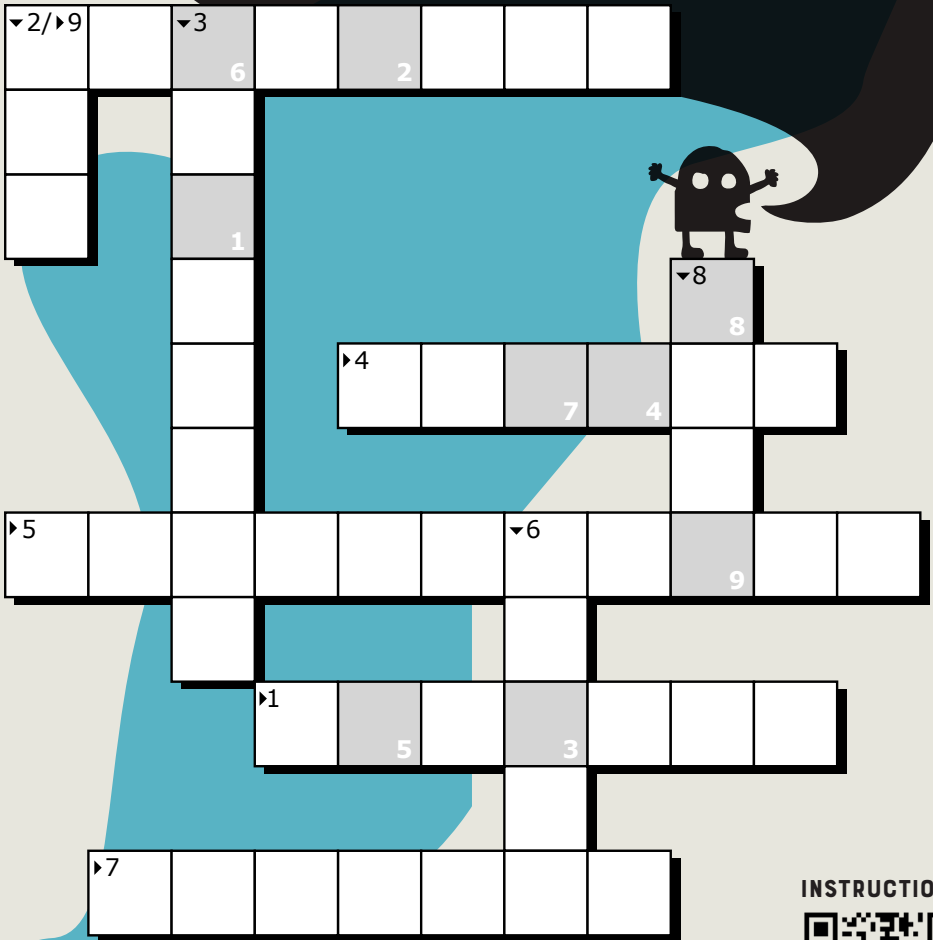

SOUNDTREK

LAC NOIR

INSTRUCTIONS

SOUNDTREK

TOUR DU LAC - Durée 1.5 heures

SCHWARZSEE
region **SENSE**

LAC
NOIR
SCHWARZSEE
FESTIVAL

npr
Nouvelle
politique
régionale