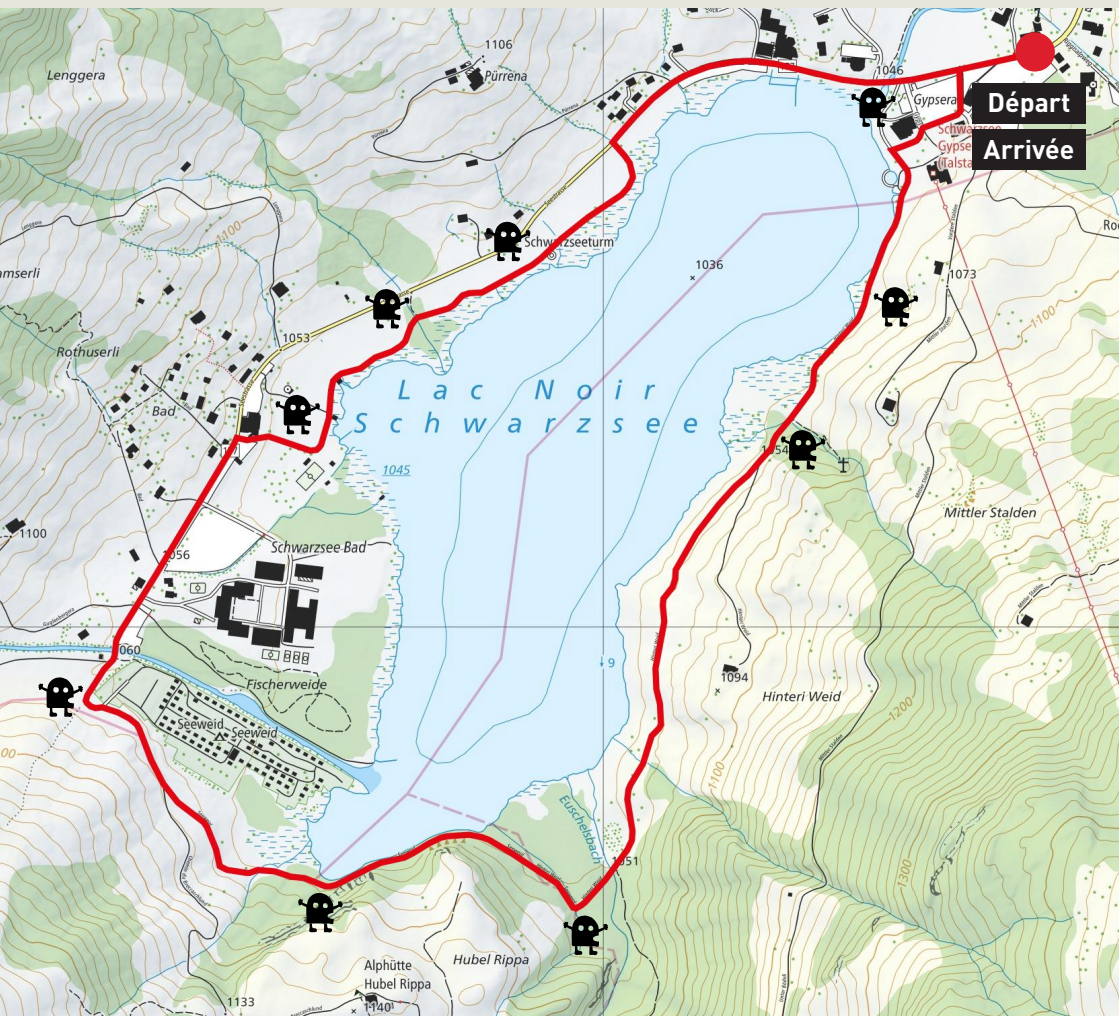

SOUNDTREK

LAC NOIR

INSTRUCTIONS

SOUNDTREK

TOUR DU LAC - Durée 1.5 heures

SCHWARZSEE
region **SENSE**

LAC
NOIR
SCHWARZSEE
FESTIVAL

npr
Nouvelle
politique
régionale